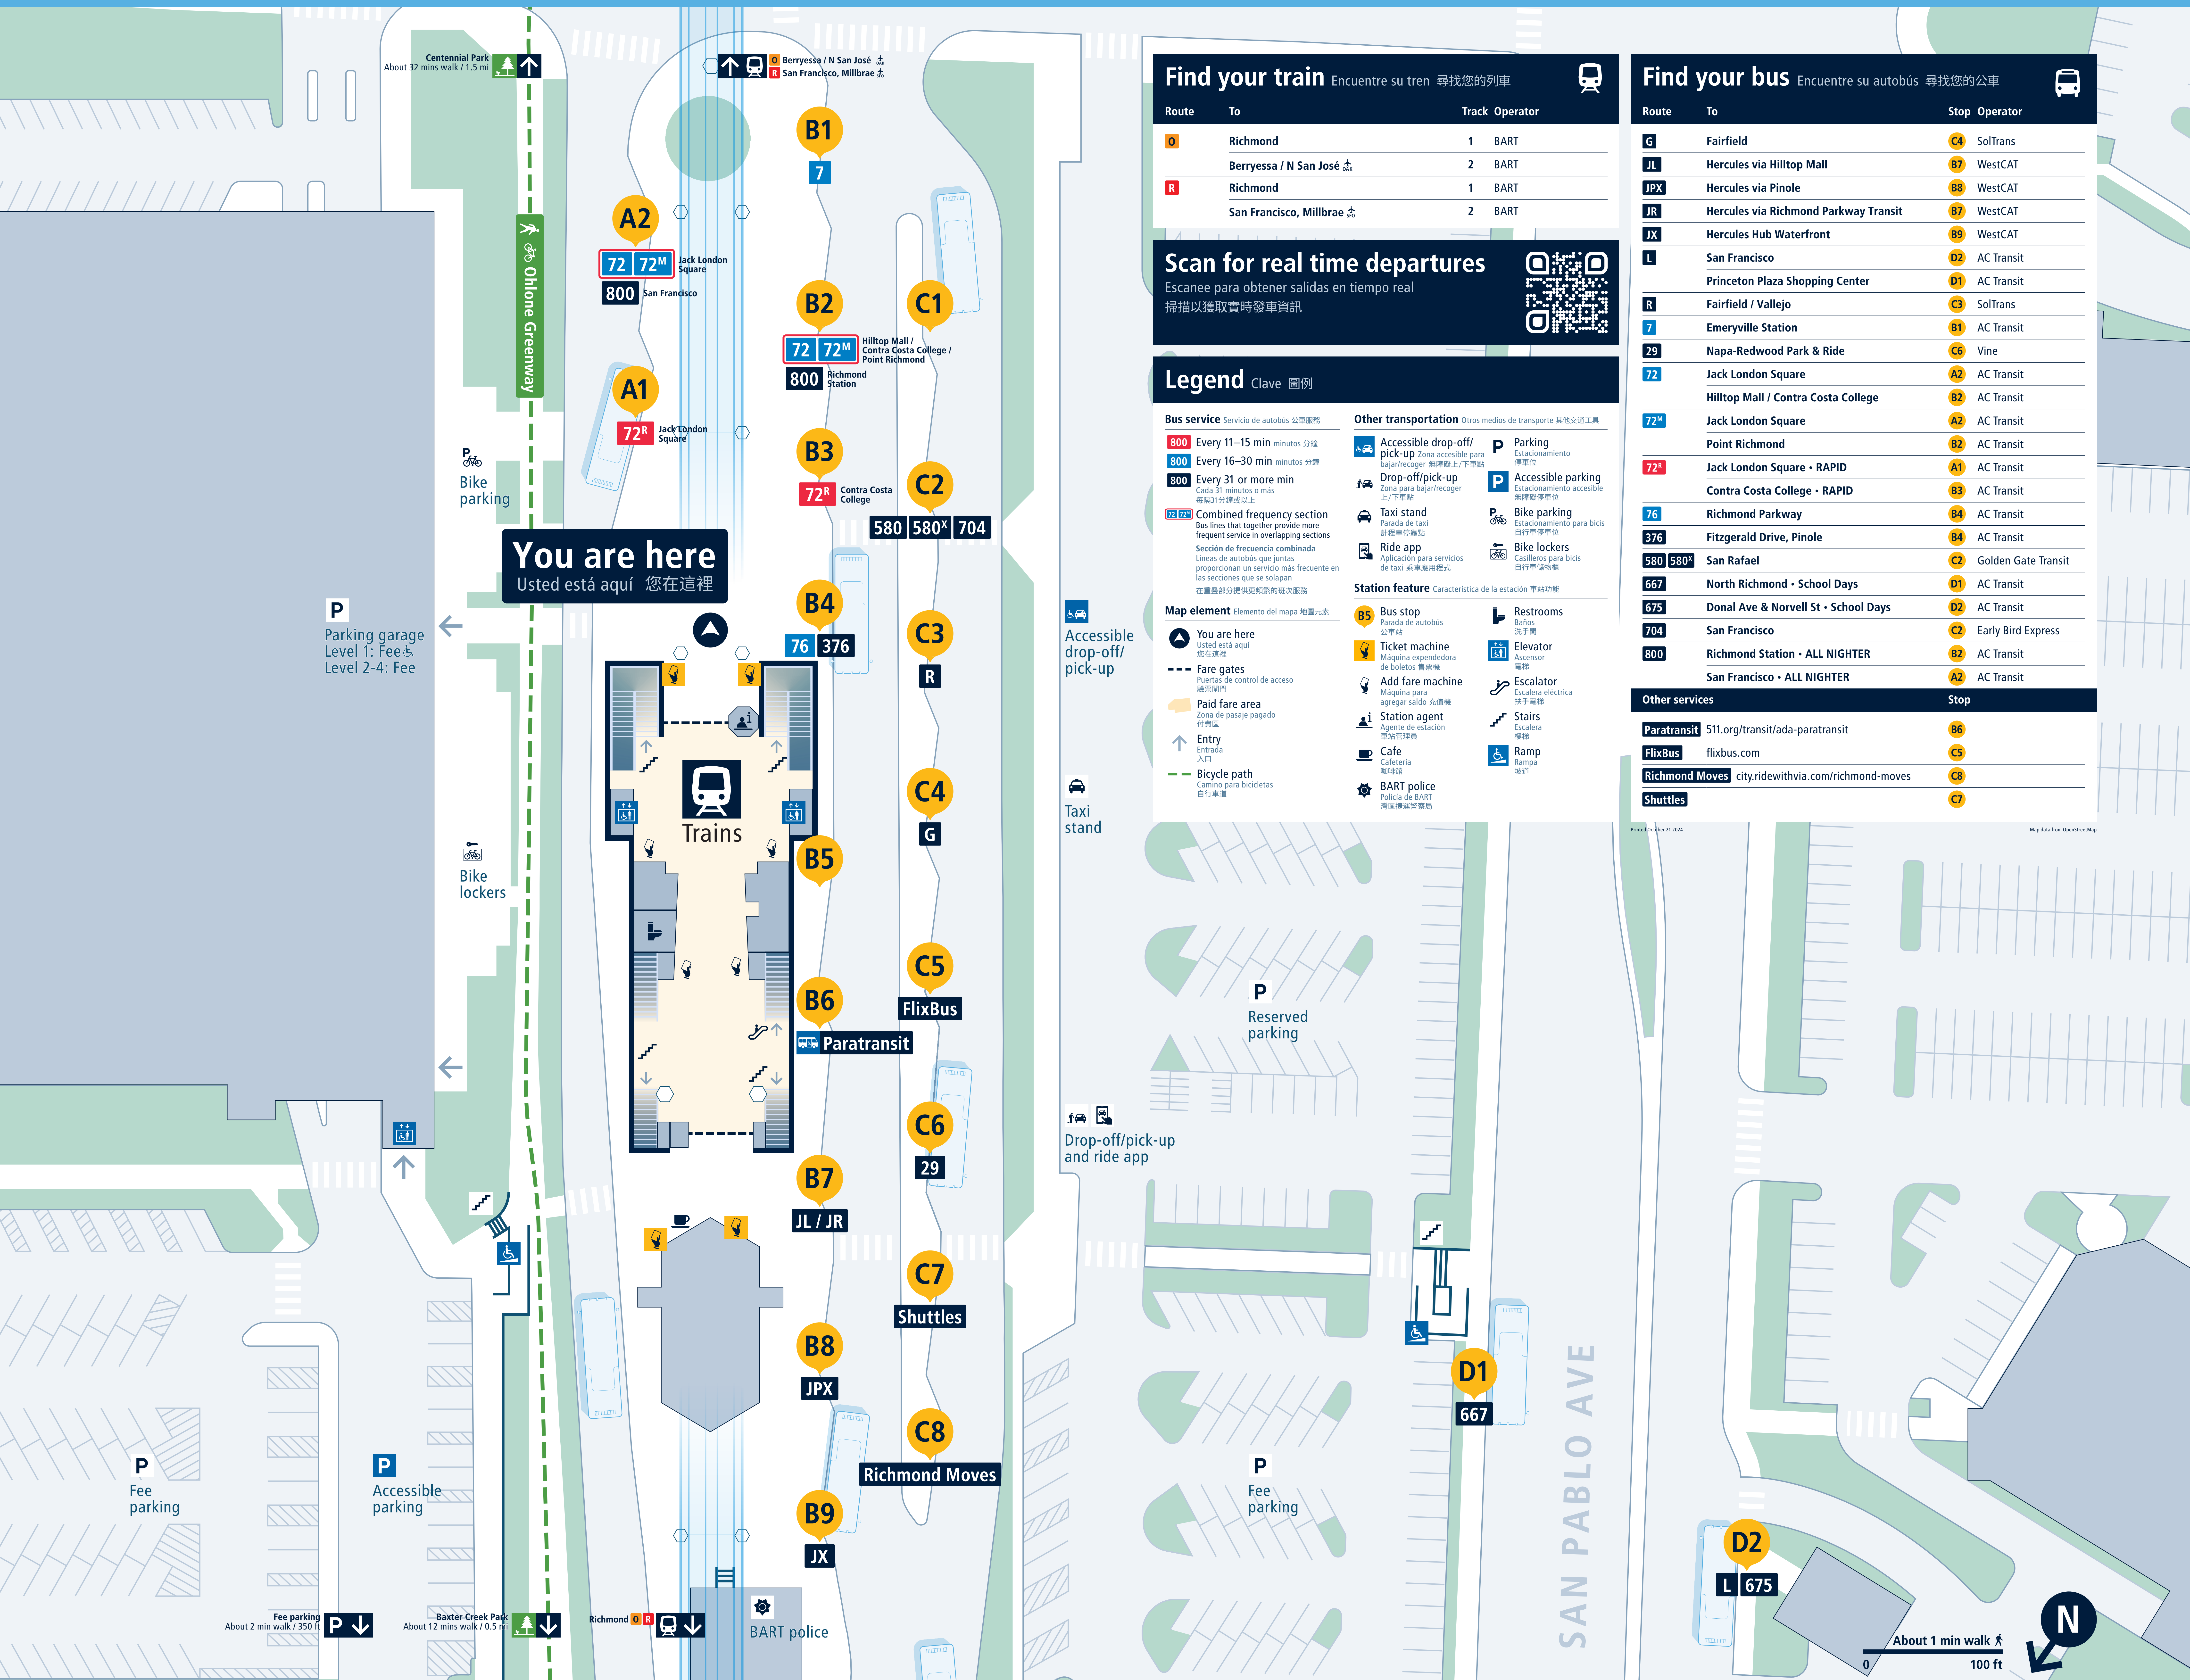

El Cerrito del Norte

Find your train Encuentre su tren 尋找您的列車

Route	To	Track	Operator
O	Richmond	1	BART
	Berrryessa / N San José	2	BART
R	Richmond	1	BART
	San Francisco, Millbrae	2	BART

Scan for real time departures Escanee para obtener salidas en tiempo real 掃描以獲取實時發車資訊

Legend Clave 圖例

Bus service Servicio de autobús 公車服務

- 800** Every 11–15 min minutos 分鐘
- 800** Every 16–30 min minutos 分鐘
- 800** Every 31 or more min Cada 31 minutos o más 每隔31分鐘或以上
- 72/72M** Combined frequency section Bus lines that together provide more frequent service in overlapping sections Sección de frecuencia combinada Líneas de autobús que juntas proporcionan un servicio más frecuente en las secciones que se solapan 在重疊部分提供更頻繁的班次服務

Map element Elemento del mapa 地圖元素

- You are here** Usted está aquí 您在此處
- Fare gates** Puertos de control de acceso 驗票閘門
- Paid fare area** Zona de pasaje pagado 付費區
- Entry** Entrada 入口
- Bicycle path** Camino para bicicletas 自行車道

Find your bus Encuentre su autobús 尋找您的公車

Route	To	Stop	Operator
G	Fairfield	C4	SolTrans
JL	Hercules via Hilltop Mall	B7	WestCAT
JPX	Hercules via Pinole	B8	WestCAT
JR	Hercules via Richmond Parkway Transit	B7	WestCAT
JX	Hercules Hub Waterfront	B9	WestCAT
L	San Francisco	D2	AC Transit
	Princeton Plaza Shopping Center	D1	AC Transit
R	Fairfield / Vallejo	C3	SolTrans
7	Emeryville Station	B1	AC Transit
29	Napa-Redwood Park & Ride	C6	Vine
72	Jack London Square	A2	AC Transit
	Hilltop Mall / Contra Costa College	B2	AC Transit
72M	Jack London Square	A2	AC Transit
	Point Richmond	B2	AC Transit
72R	Jack London Square - RAPID	A1	AC Transit
	Contra Costa College - RAPID	B3	AC Transit
76	Richmond Parkway	B4	AC Transit
376	Fitzgerald Drive, Pinole	B4	AC Transit
580 580X	San Rafael	C2	Golden Gate Transit
667	North Richmond - School Days	D1	AC Transit
675	Donal Ave & Norvell St - School Days	D2	AC Transit
704	San Francisco	C2	Early Bird Express
800	Richmond Station - ALL NIGHTER	A2	AC Transit
	San Francisco - ALL NIGHTER	A2	AC Transit